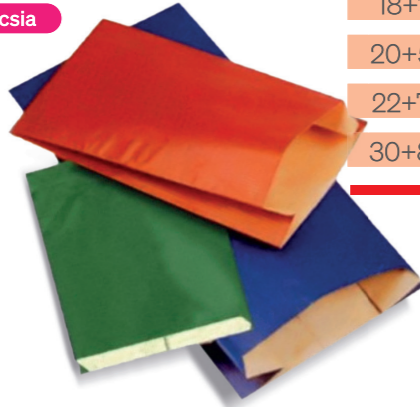

Bolsas de papel SIN ASAS de colores

Bolsas en papel blanco
o marrón

Bolsas fabricadas en papel de 50 g
con fondo de tinta en colores.

Papel de máxima calidad.

Colores papel blanco

Naranja Pistacho Fucsia

Colores papel marrón

Rojo Azul oscuro

Medidas	Gramaje	Paquete	Caja
6x10 cm	45 g	250x20	5.000 uds
8x12 cm	45 g	250x18	4.500 uds
10x15 cm	45 g	250x18	5.000 uds
12x16 cm	45 g	250x7	1.750 uds
14x20 cm	45 g	250x7	1.750 uds
15x22 cm	45 g	250x7	1.750 uds
14+5x25 cm	45 g	250x7	1.750 uds
18+7x31 cm	45 g	250x7	1.750 uds
20+5x35 cm	50 g	250x7	1.750 uds
22+7x38 cm	50 g	250x3	750 uds
30+8x50 cm	50 g	250x3	750 uds

PortaBOBINAS

Portabobinas fabricados
en acero y acabado cromado.

Portabobinas doble vertical

Para bobinas
62 y 31 cm

Dispensa
cómodamente
el papel.

Portabobinas vertical

Para bobinas
de 110 cm con ruedas
base giratoria
y cuchilla móvil.

Portabobinas
para entornos
industriales.

ÓPTIMA
CALIDAD

Portabobinas doble horizontal

Para bobinas de 62 y 31 cm